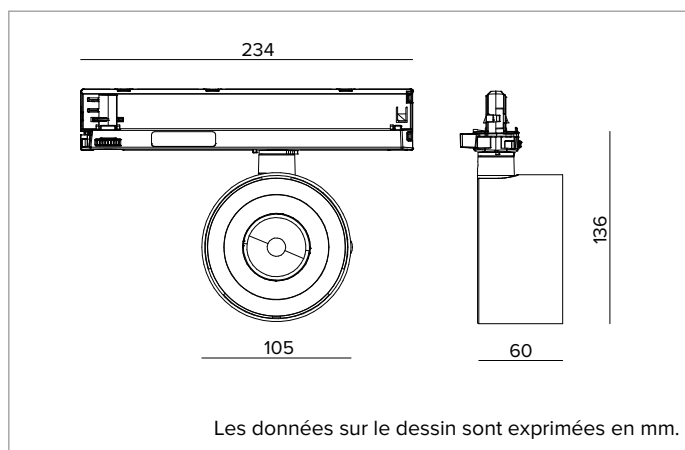

3000K	H(m)	D(m)	Emax(lx)
	Ra90		31°	
Fixture Power	19W	1	0.56	5942
Source Flux	2247lm	2	1.12	1485
Fixture Flux	1909lm	3	1.68	660
Efficacy	100lm/W	4	2.24	371
TS1927	Imax=2644cd/klm	Imax	5942cd	5
			2.80	238